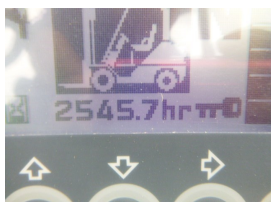

### 2020

Yokohama, Japan

*onQ-66534*

FORKLIFTS - COUNTER BALANCE ICE  
USED - SALE

<b>Date Listed</b>	6 Oct 2025
<b>Serial Number</b>	2RB-02450
<b>Machine Hours</b>	2545
<b>Power Type</b>	Diesel
<b>Lift Capacity</b>	2,500 kg(5,512 lb)
<b>Mast Type</b>	Triplex (3 Stage)
<b>Maximum Lift Height</b>	6,500 mm(256 in)
<b>Machine Height (Mast Lowered)</b>	2,850 mm(112 in)
<b>Machine Condition</b>	Condition GOOD ***
<b>Machine Features</b>	Side shift

許容荷重 叉车性能表

型式		ED25T5M		叉车		3T4 3000L	
额定容量	APL	kg	叉车	VFHM	650		
轴距	500	mm	1450	mm			
轴距	850	mm	1220	mm			
轴距	900	mm	1030	mm			
轴距		mm		mm			
轴距		mm		mm			
轴距		mm		mm			
轴距		mm		mm			